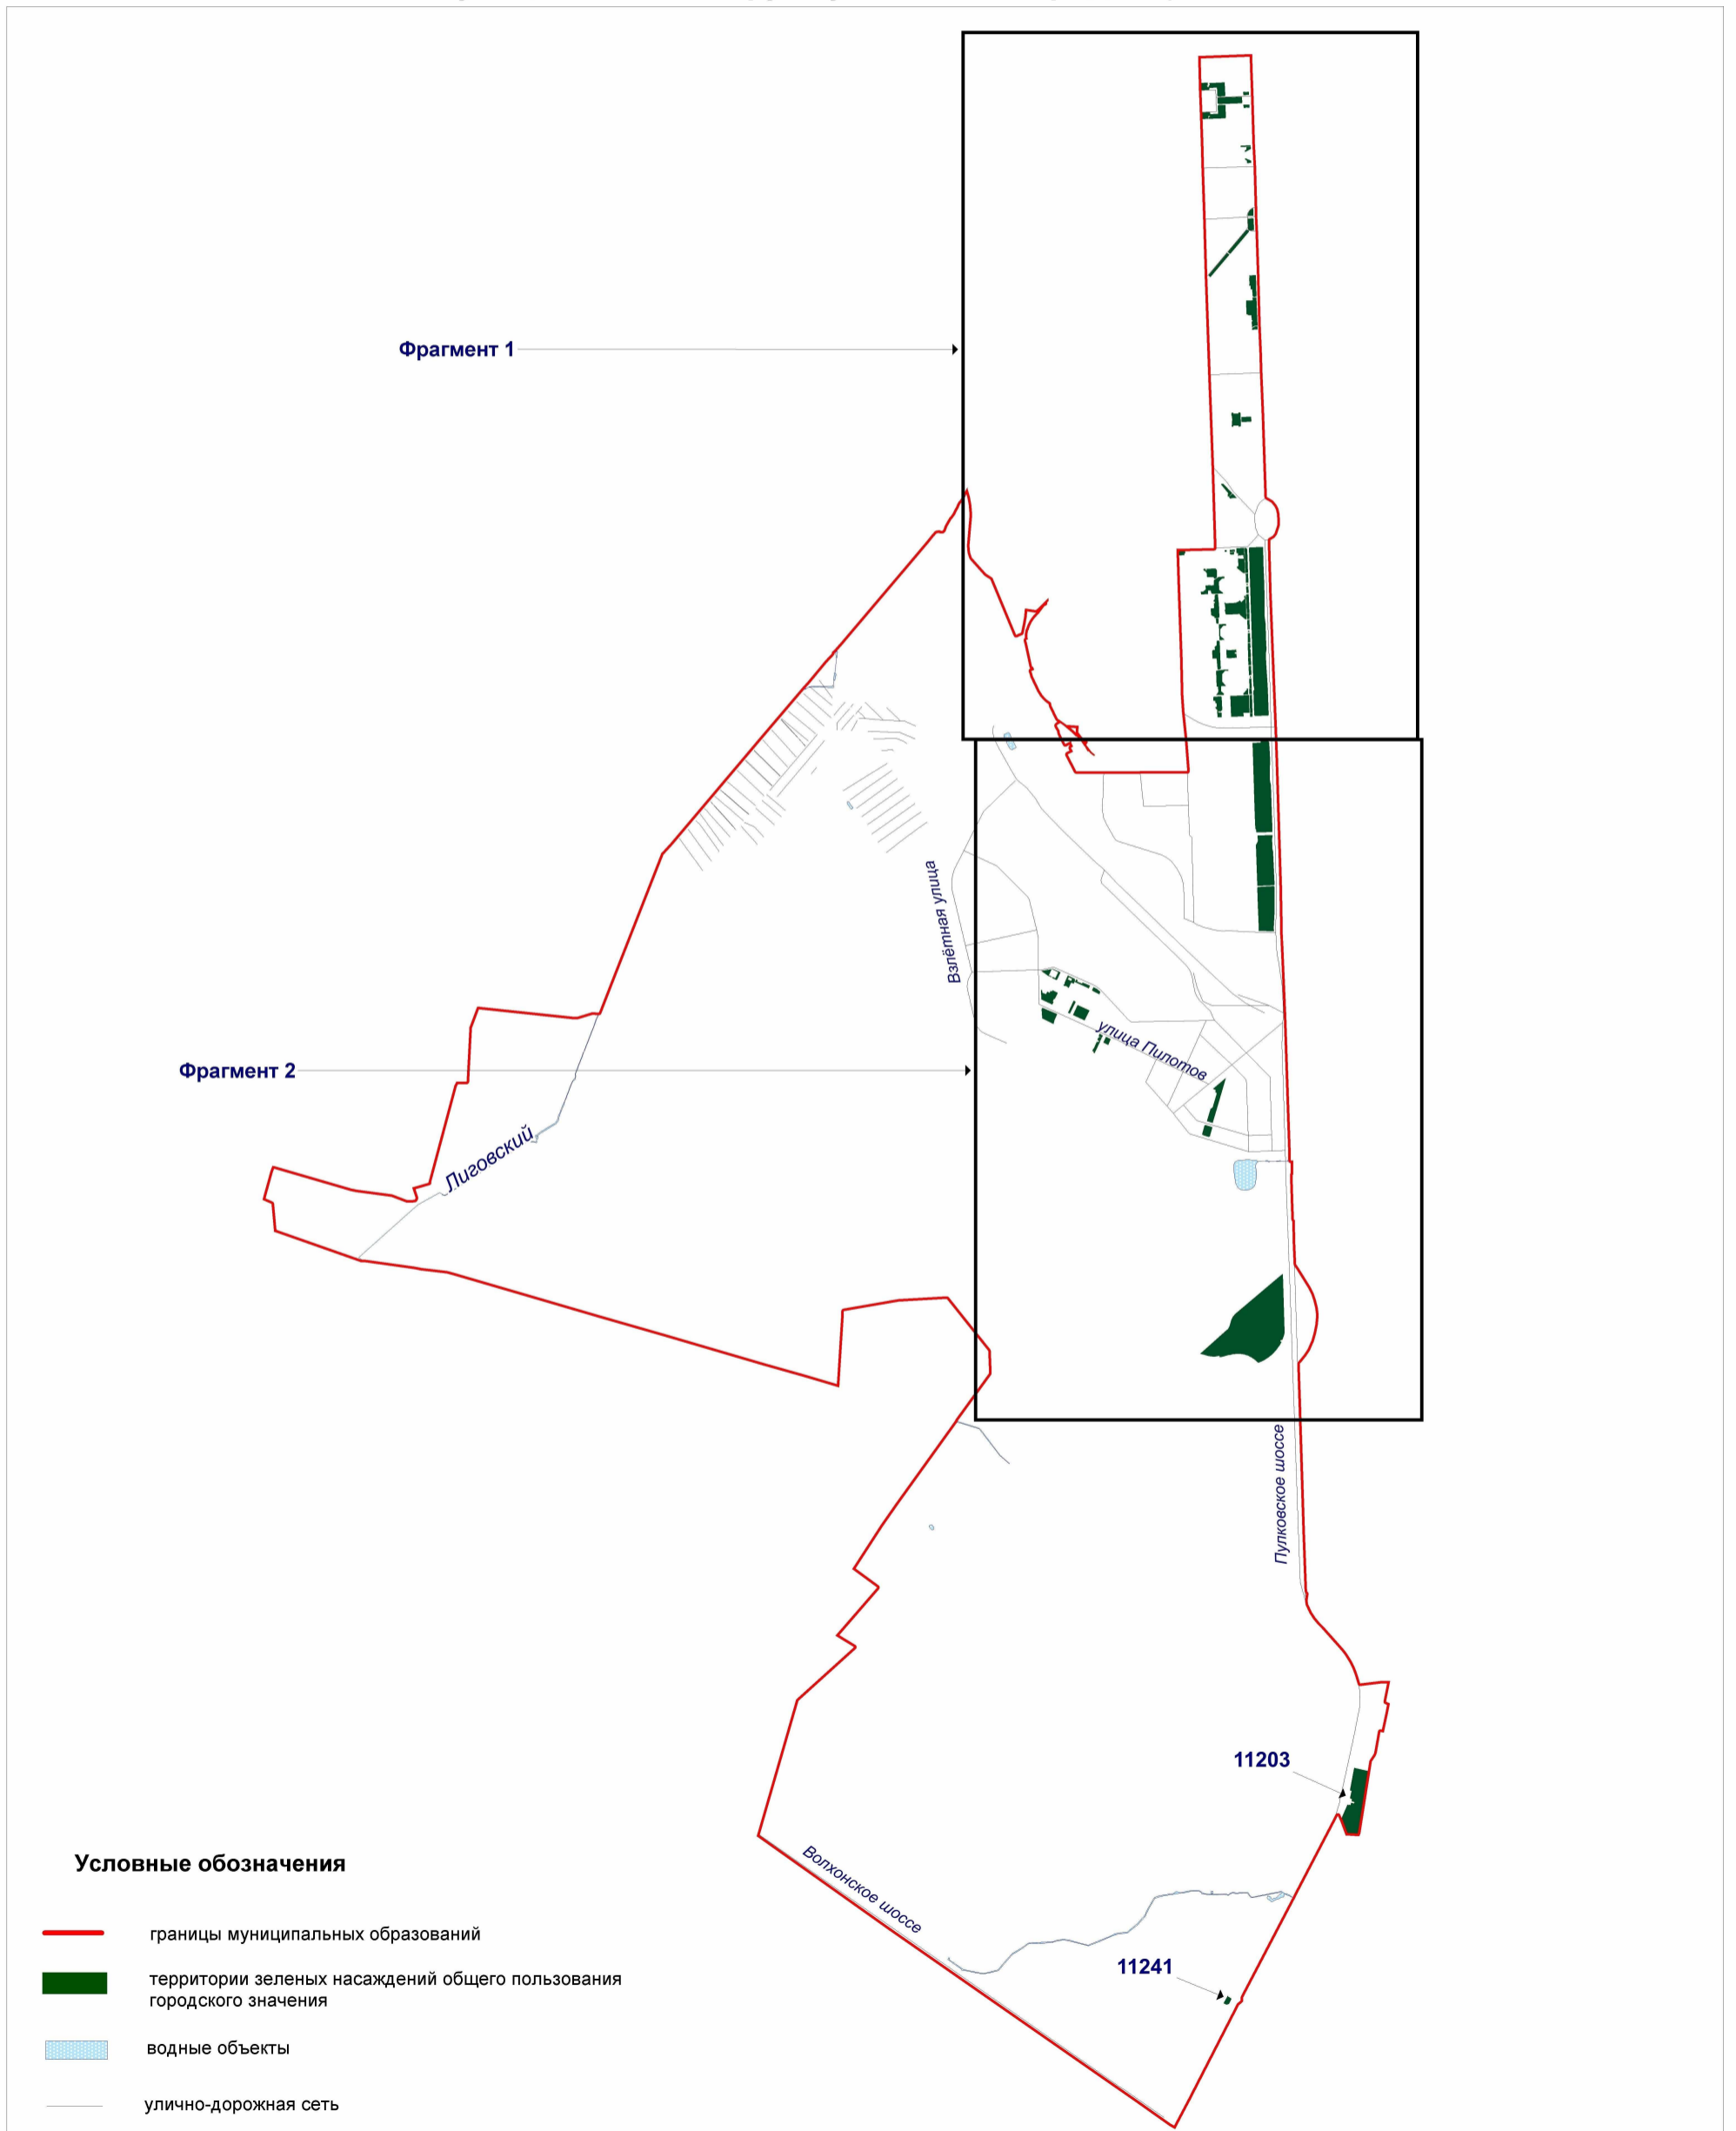

**Территории зеленых насаждений общего пользования городского значения  
в границах Московского района Санкт-Петербурга  
(внутригородское муниципальное образование города федерального значения Санкт-Петербурга  
муниципальный округ Пулковский меридиан)**

**Территории зеленых насаждений общего пользования городского значения  
в границах Московского района Санкт-Петербурга**  
(внутригородское муниципальное образование города федерального значения Санкт-Петербурга  
муниципальный округ Пулковский меридиан, фрагмент 1)

Схема 11-4(1)

Территории зеленых насаждений общего пользования городского значения  
в границах Московского района Санкт-Петербурга

Схема 11-4(2)

(внутригородское муниципальное образование города федерального значения Санкт-Петербурга  
муниципальный округ Пулковский меридиан, фрагмент 2)