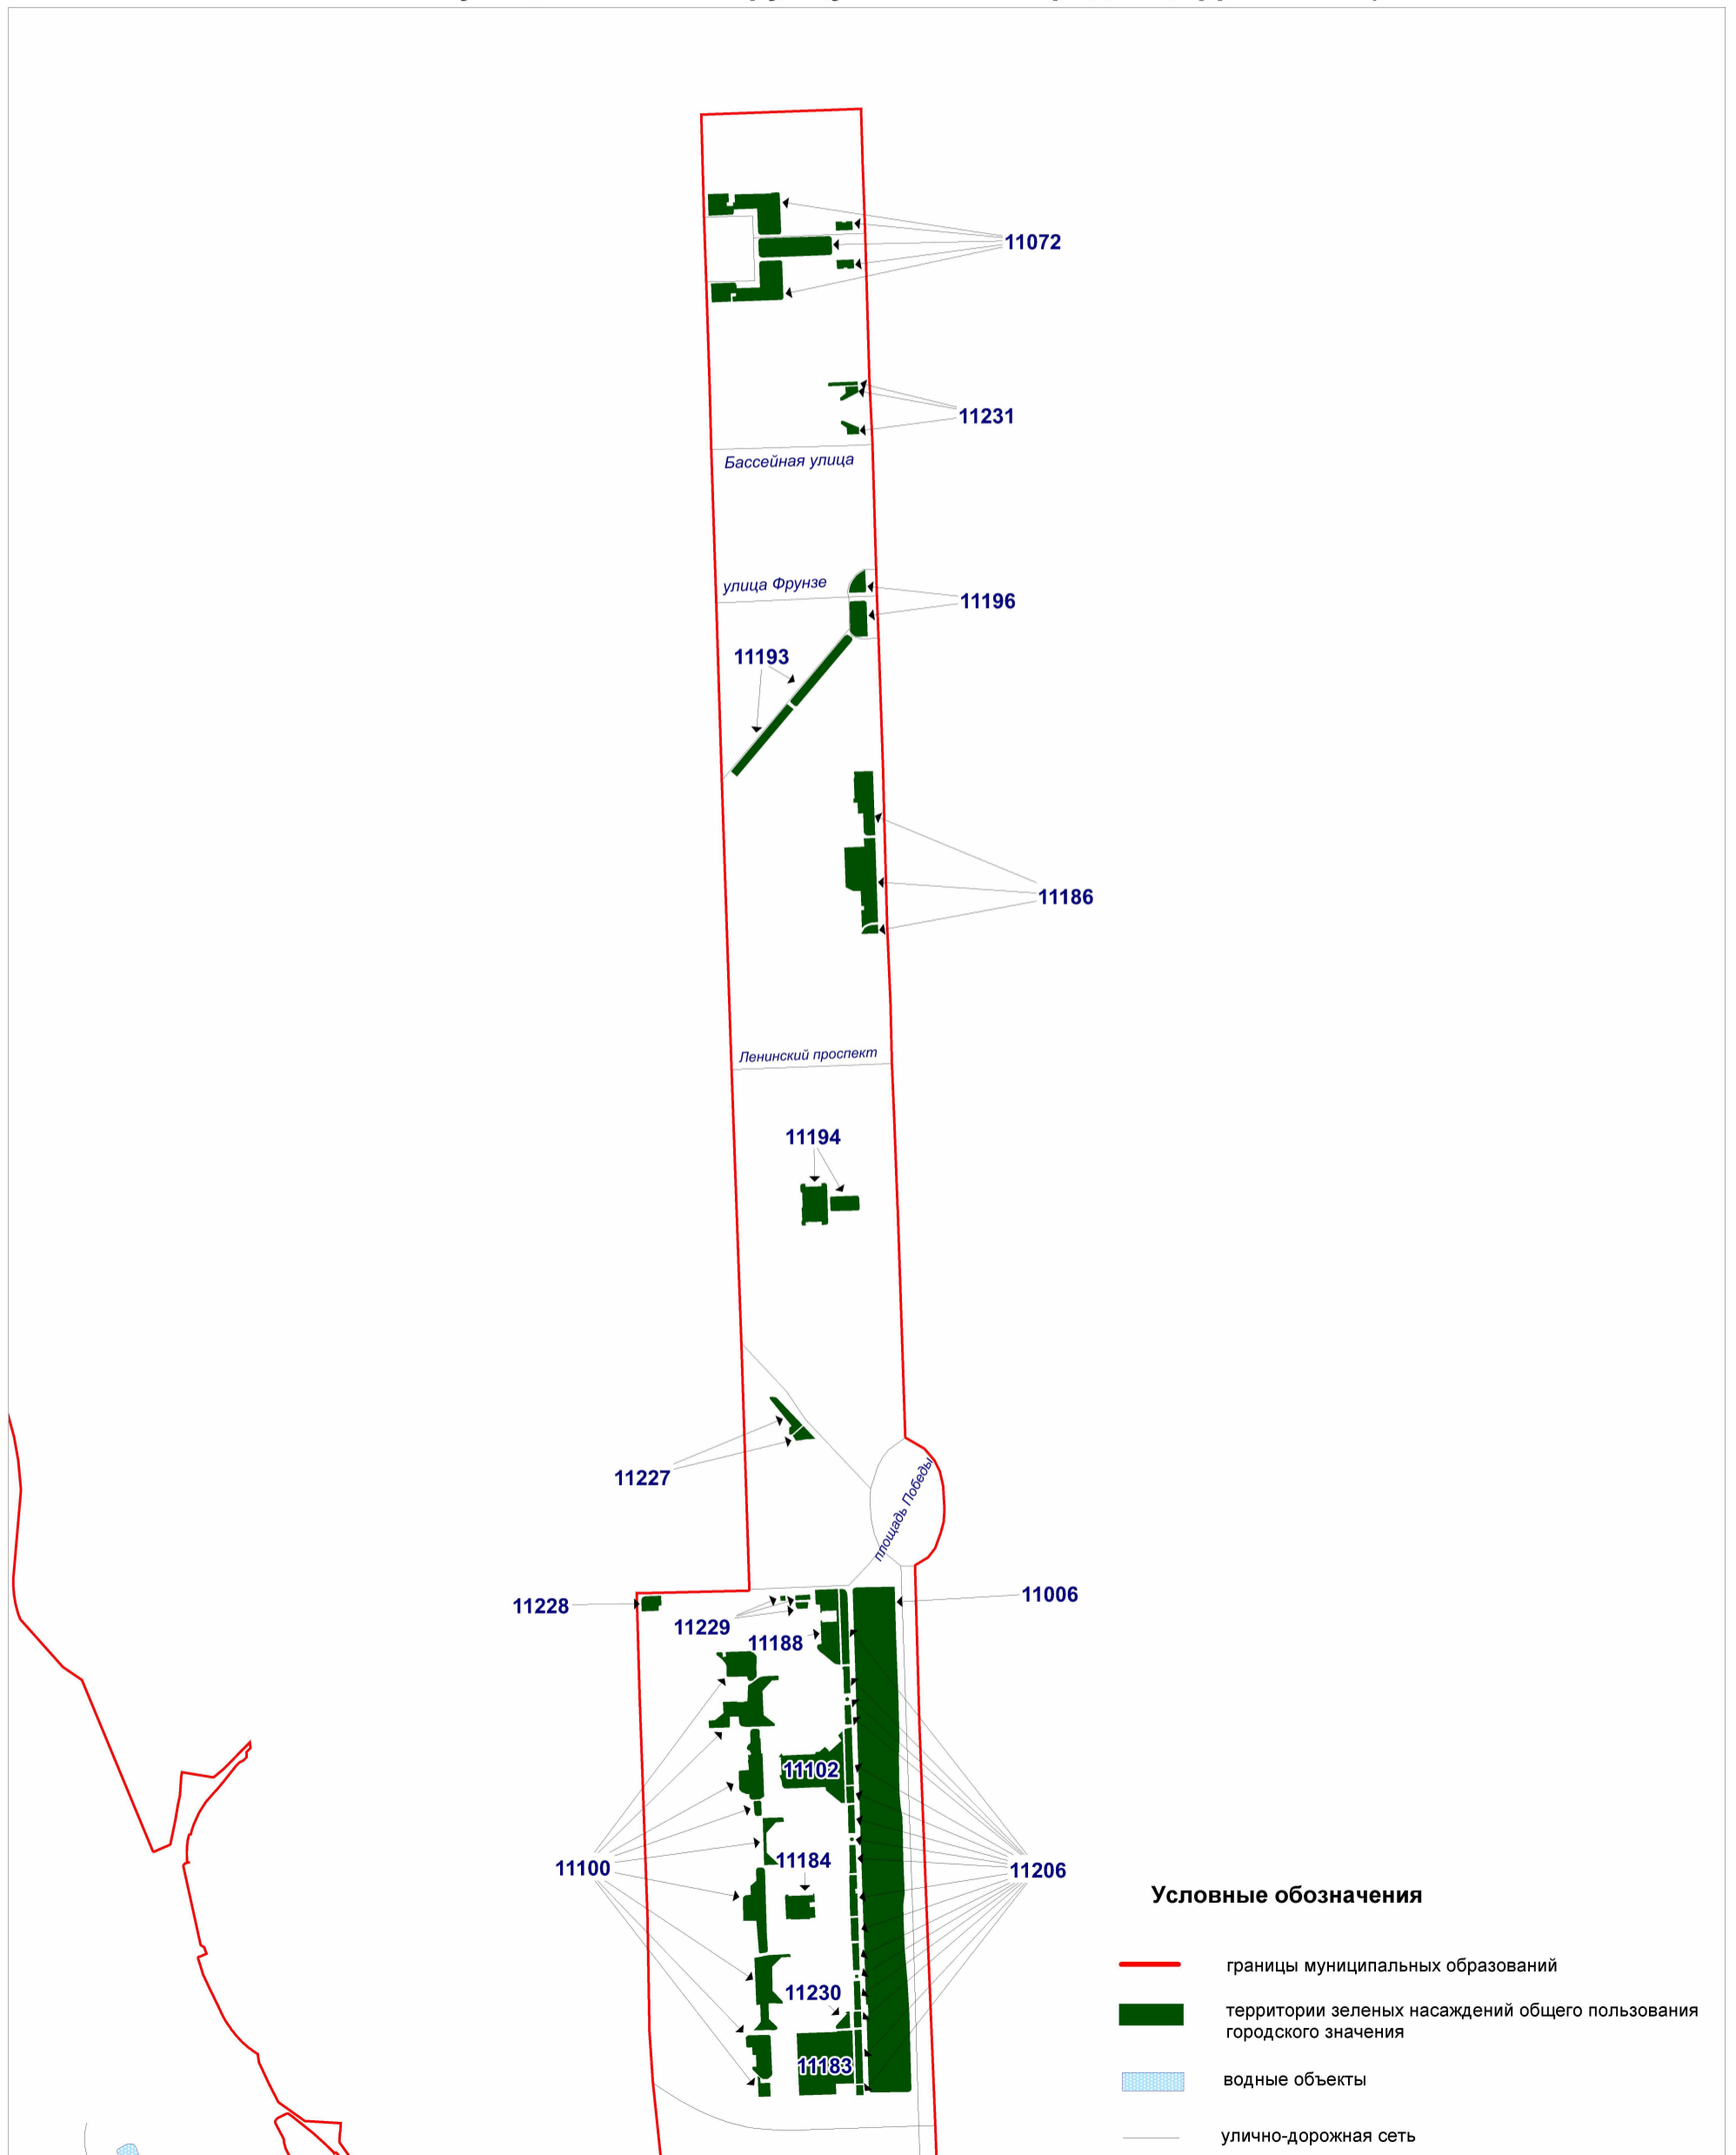

**Территории зеленых насаждений общего пользования городского значения  
в границах Московского района Санкт-Петербурга  
(внутригородское муниципальное образование города федерального значения Санкт-Петербурга  
муниципальный округ Пулковский меридиан)**

**Территории зеленых насаждений общего пользования городского значения  
в границах Московского района Санкт-Петербурга**  
(внутригородское муниципальное образование города федерального значения Санкт-Петербурга  
муниципальный округ Пулковский меридиан, фрагмент 1)

Схема 11-4(1)

Территории зеленых насаждений общего пользования городского значения  
в границах Московского района Санкт-Петербурга

Схема 11-4(2)

(внутригородское муниципальное образование города федерального значения Санкт-Петербурга  
муниципальный округ Пулковский меридиан, фрагмент 2)